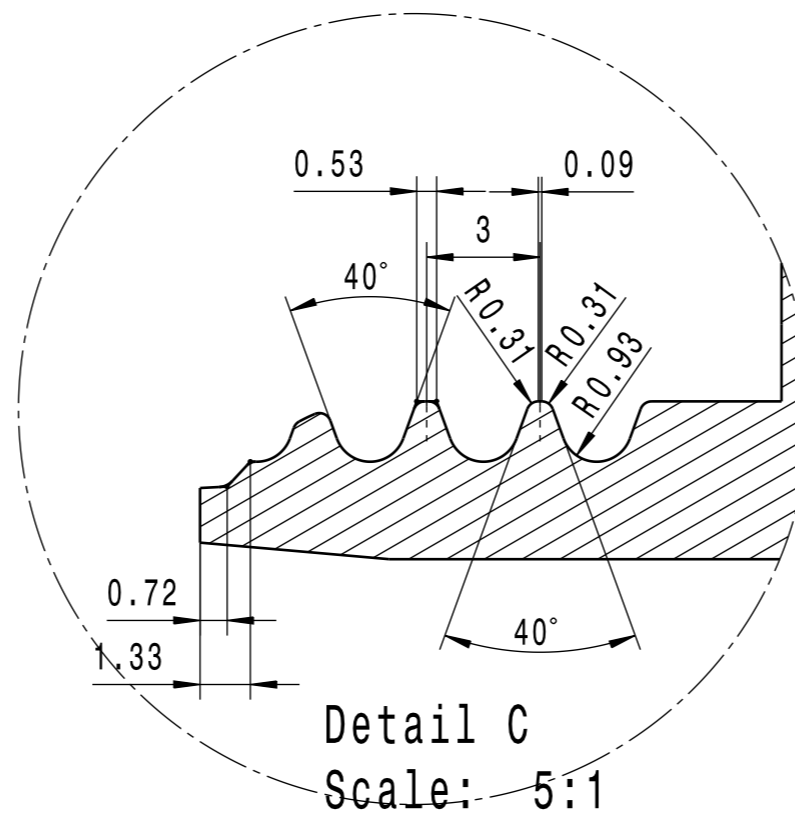

Front view
Scale: 1:1

Section view A-A
Scale: 1:1

Detail C
Scale: 5:1

Zavitova hlava:
material: mosaz
mnozstvi: 1ks