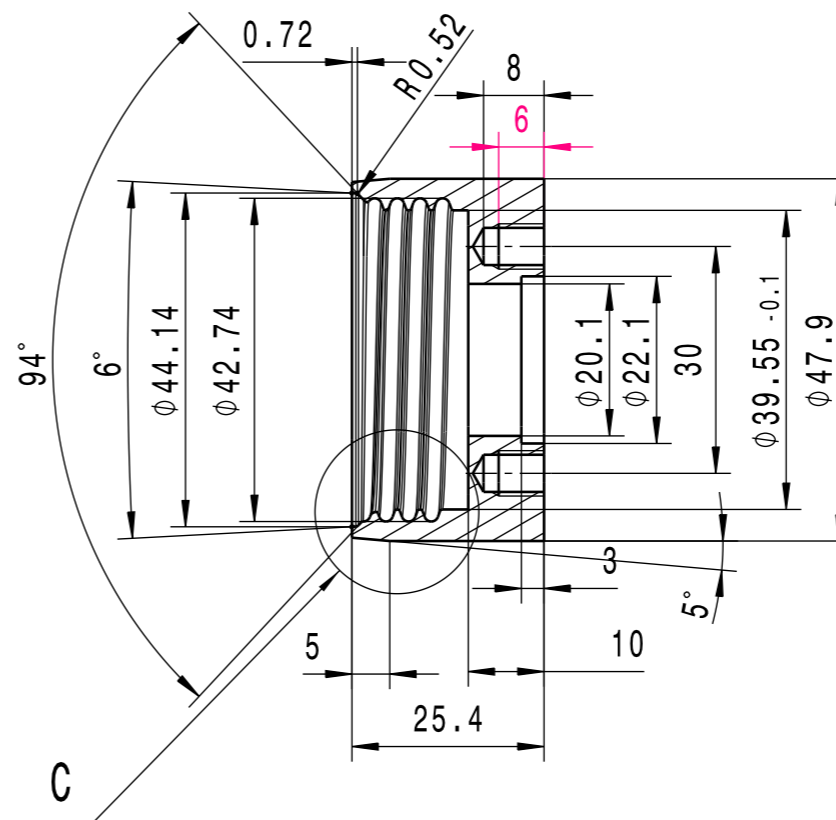

Front view
Scale: 1:1

Section view A-A
Scale: 1:1

Detail C
Scale: 5:1

Zavitova hlava:
material: mosaz
mnozstvi: 1ks