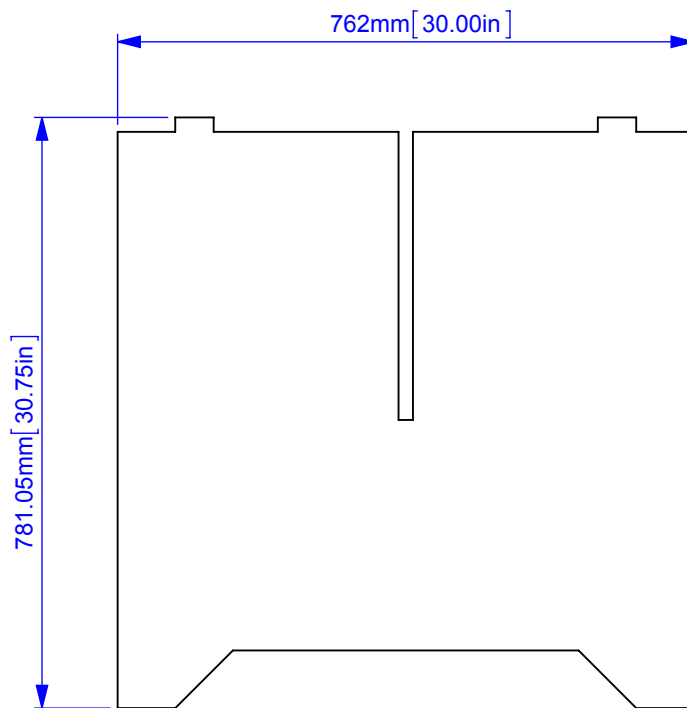

200 mm

287 mm

Díl: Stůl, díl 1

Číslo dílu: 0000

Materiál: Překližka

Polotovár: Deska 19.05 mm

Hmotnost: 3463.10 g

Délka řezu: 3949.33 mm

Units
mm

Scale
1:10

Size
A4

Sheet
1 of 5

Date
2019-05-21