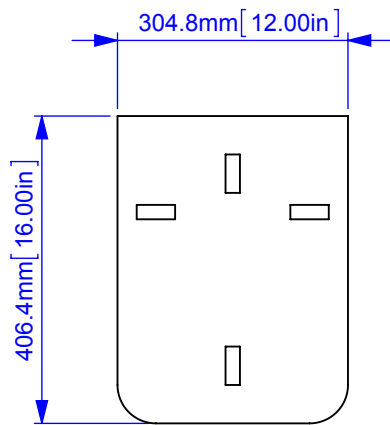

Units
mm

Scale
1:10

Size
A4

Sheet
1 of 5

Date
2019-05-21

200 mm

287 mm

Díl: Stůl, díl 2

Hmotnost: 2222.02 g
Délka řezu: 3393.1 mm

200 mm

287 mm

Units mm		Scale 1:10	Size A4	Sheet 4 of 5	Date 2019-05-21
-------------	--	---------------	------------	-----------------	--------------------

Díl: Stůl, díl 4
Číslo dílu: 0000
Materiál: Překližka
Polotovár: Deska 19.05 mm

Hmotnost: 4267.88 g

Délka řezu: 4421.06 mm

200 mm

287 mm

Units mm		Scale 1:10	Size A4	Sheet 5 of 5	Date 2019-05-21
-------------	--	---------------	------------	-----------------	--------------------

Díl: Stůl, díl 5
Číslo dílu: 0000
Materiál: Překližka
Polotovár: Deska 19.05 mm

Hmotnost: 3019.87 g
Délka řezu: 5337.72 mm