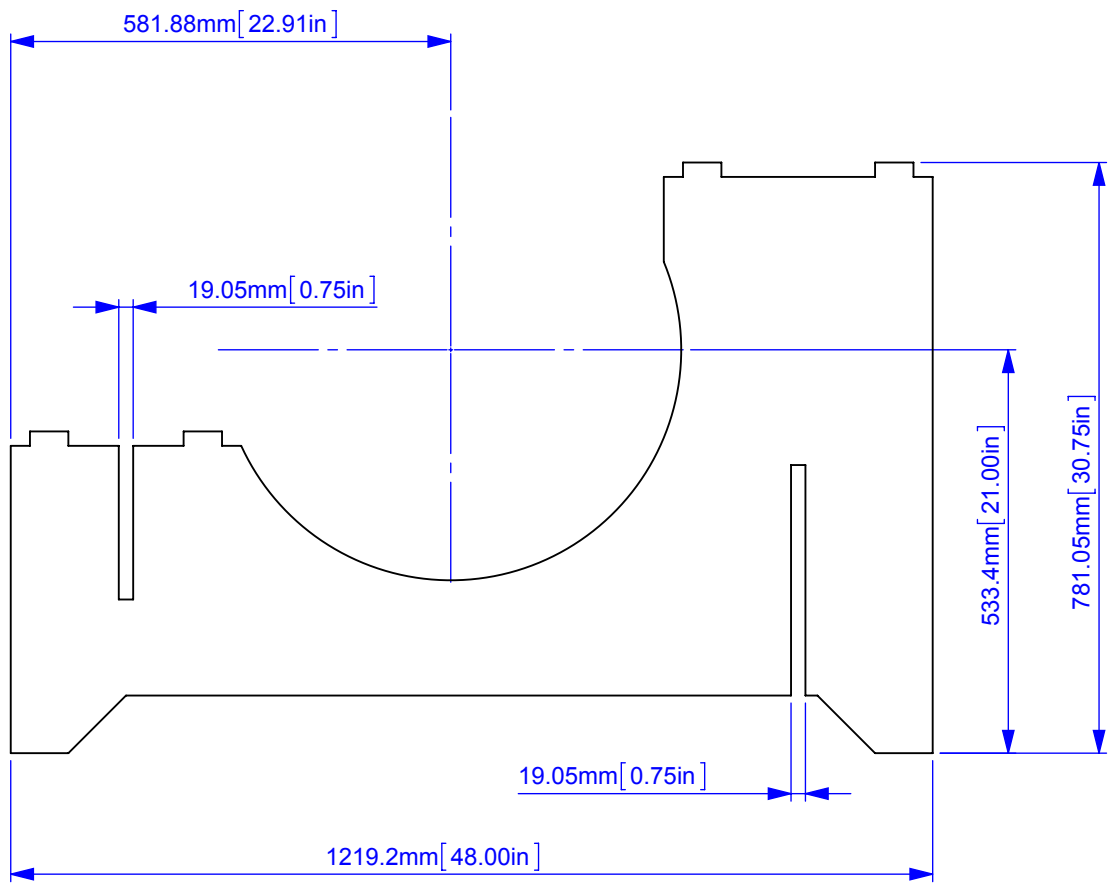

Units
mm

Scale
1:10

Size
A4

Sheet
1 of 5

Date
2019-05-21

200 mm

287 mm

Díl: Stůl, díl 2

Hmotnost: 2222.02 g
Délka řezu: 3393.1 mm

200 mm

287 mm

Units mm		Scale 1:10	Size A4	Sheet 4 of 5	Date 2019-05-21
-------------	--	---------------	------------	-----------------	--------------------

Díl: Stůl, díl 4
Číslo dílu: 0000
Materiál: Překližka
Polotovár: Deska 19.05 mm

Hmotnost: 4267.88 g

Délka řezu: 4421.06 mm

200 mm

287 mm

Units mm		Scale 1:10	Size A4	Sheet 5 of 5	Date 2019-05-21
-------------	--	---------------	------------	-----------------	--------------------

Díl: Stůl, díl 5
Číslo dílu: 0000
Materiál: Překližka
Polotovár: Deska 19.05 mm

Hmotnost: 3019.87 g
Délka řezu: 5337.72 mm