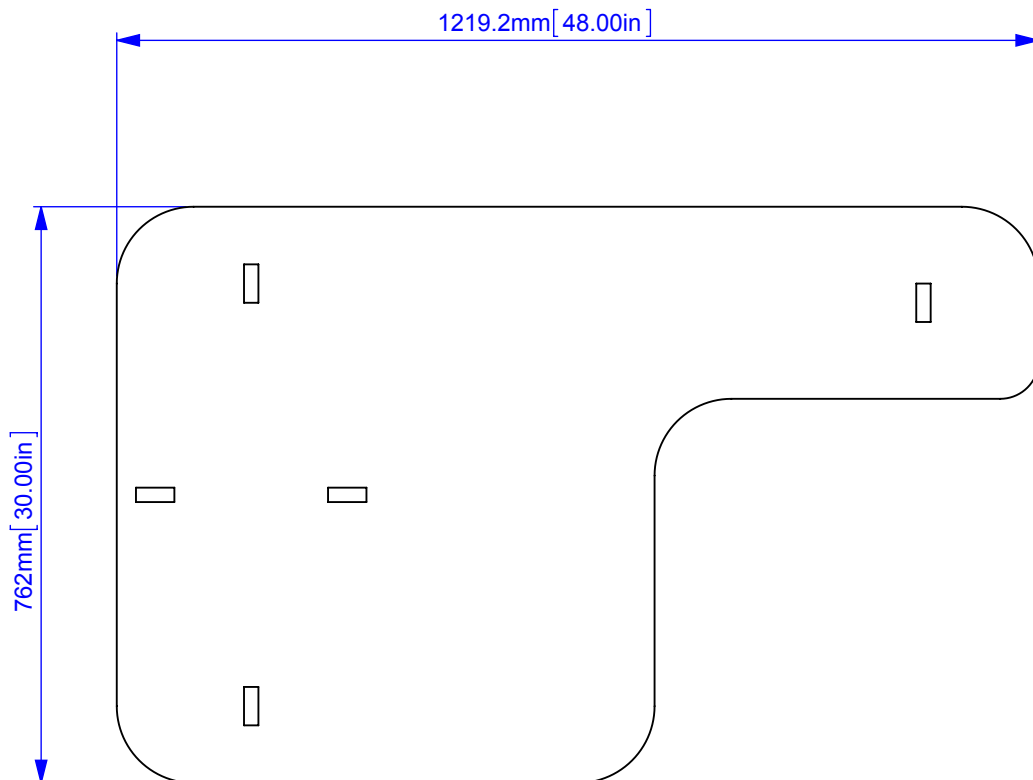

200 mm

287 mm

Díl: Stůl, díl 1

Číslo dílu: 0000

Materiál: Překližka

Polotovár: Deska 19.05 mm

Hmotnost: 3463.10 g

Délka řezu: 3949.33 mm

Hmotnost: 2222.02 g
Délka řezu: 3393.1 mm

200 mm

287 mm

Units mm		Scale 1:10	Size A4	Sheet 4 of 5	Date 2019-05-21
-------------	--	---------------	------------	-----------------	--------------------

Díl: Stůl, díl 4
Číslo dílu: 0000
Materiál: Překližka
Polotovár: Deska 19.05 mm

Hmotnost: 4267.88 g

Délka řezu: 4421.06 mm

200 mm

287 mm

Units mm		Scale 1:10	Size A4	Sheet 5 of 5	Date 2019-05-21
-------------	--	---------------	------------	-----------------	--------------------

Díl: Stůl, díl 5
Číslo dílu: 0000
Materiál: Překližka
Polotovár: Deska 19.05 mm

Hmotnost: 3019.87 g
Délka řezu: 5337.72 mm