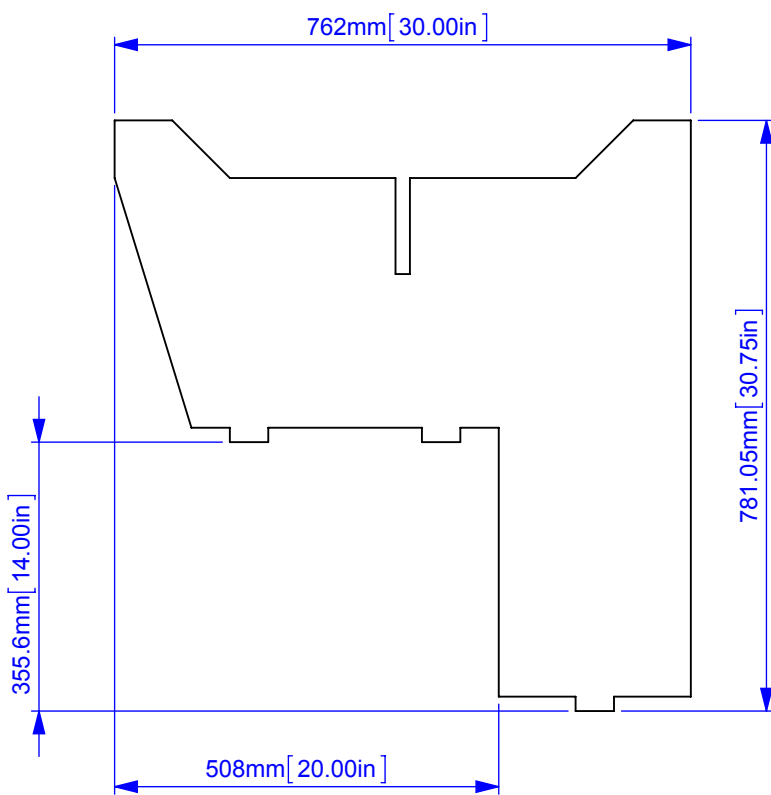

200 mm

287 mm

Units mm		Scale 1:10	Size A4	Sheet 3 of 5	Date 2019-05-21

Díl: Stůl, díl 3
Číslo dílu: 0000
Materiál: Překližka
Polotovár: Deska 19.05 mm

Hmotnost: 2222.02 g
Délka řezu: 3393.1 mm