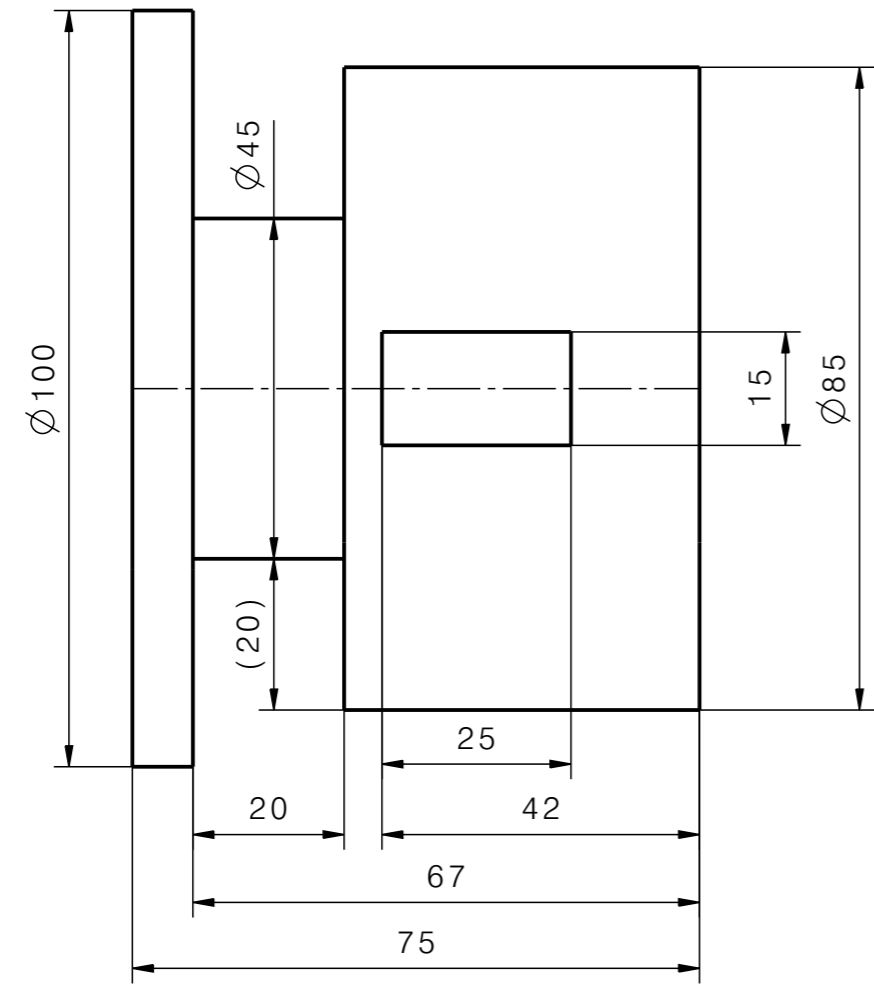

3,2

1		Ø100x75		EN AW-6082 T6											
Kusů	Název	Rozměr	Norma - normálie	Materiál - katalogové číslo	Formát	Číslo výkresu	Poz.								
Měřítka	Kreslil	XXXX	10.9.2019	ISO SYM.	Poznámka										
1:1	Schválil				<table border="1"> <tr> <td>Změna</td> <td>Datum</td> <td>Podpis</td> <td>Index</td> </tr> <tr> <td> </td> <td> </td> <td> </td> <td> </td> </tr> </table>			Změna	Datum	Podpis	Index				
	Změna	Datum	Podpis					Index							
	Č.zakázky														
	CATIA SOLUTIONS V5														
		X <sub>1</sub>	X <sub>0</sub>	X <sub>00</sub>											
		±0.3	±0.1	±0.01											
		6,3	3,2	0,8	Typ výrobku										

Název	<b>VÁLEC 1</b>	M-1
		Číslo výkresu
		List