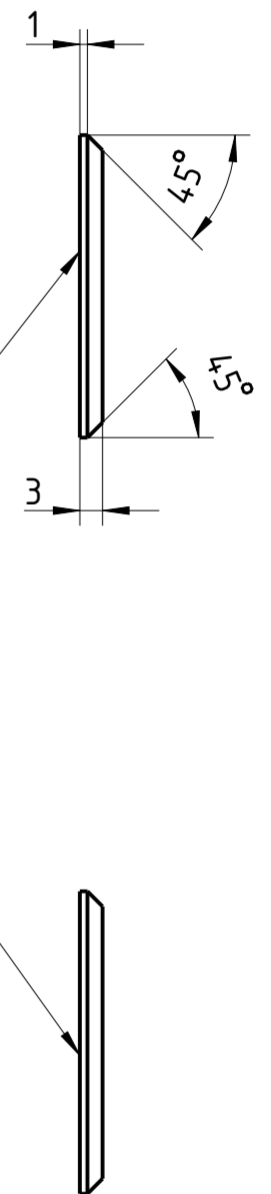

NA SPODNÍ STRANU NALEPIT OBOUSTRANNOU
LEPÍCÍ PÁSKU

SADA OBSDAHUJE 1+1Ks
CHRÁNIČ FOLIE; TEFLON BÍLÝ; M1:1