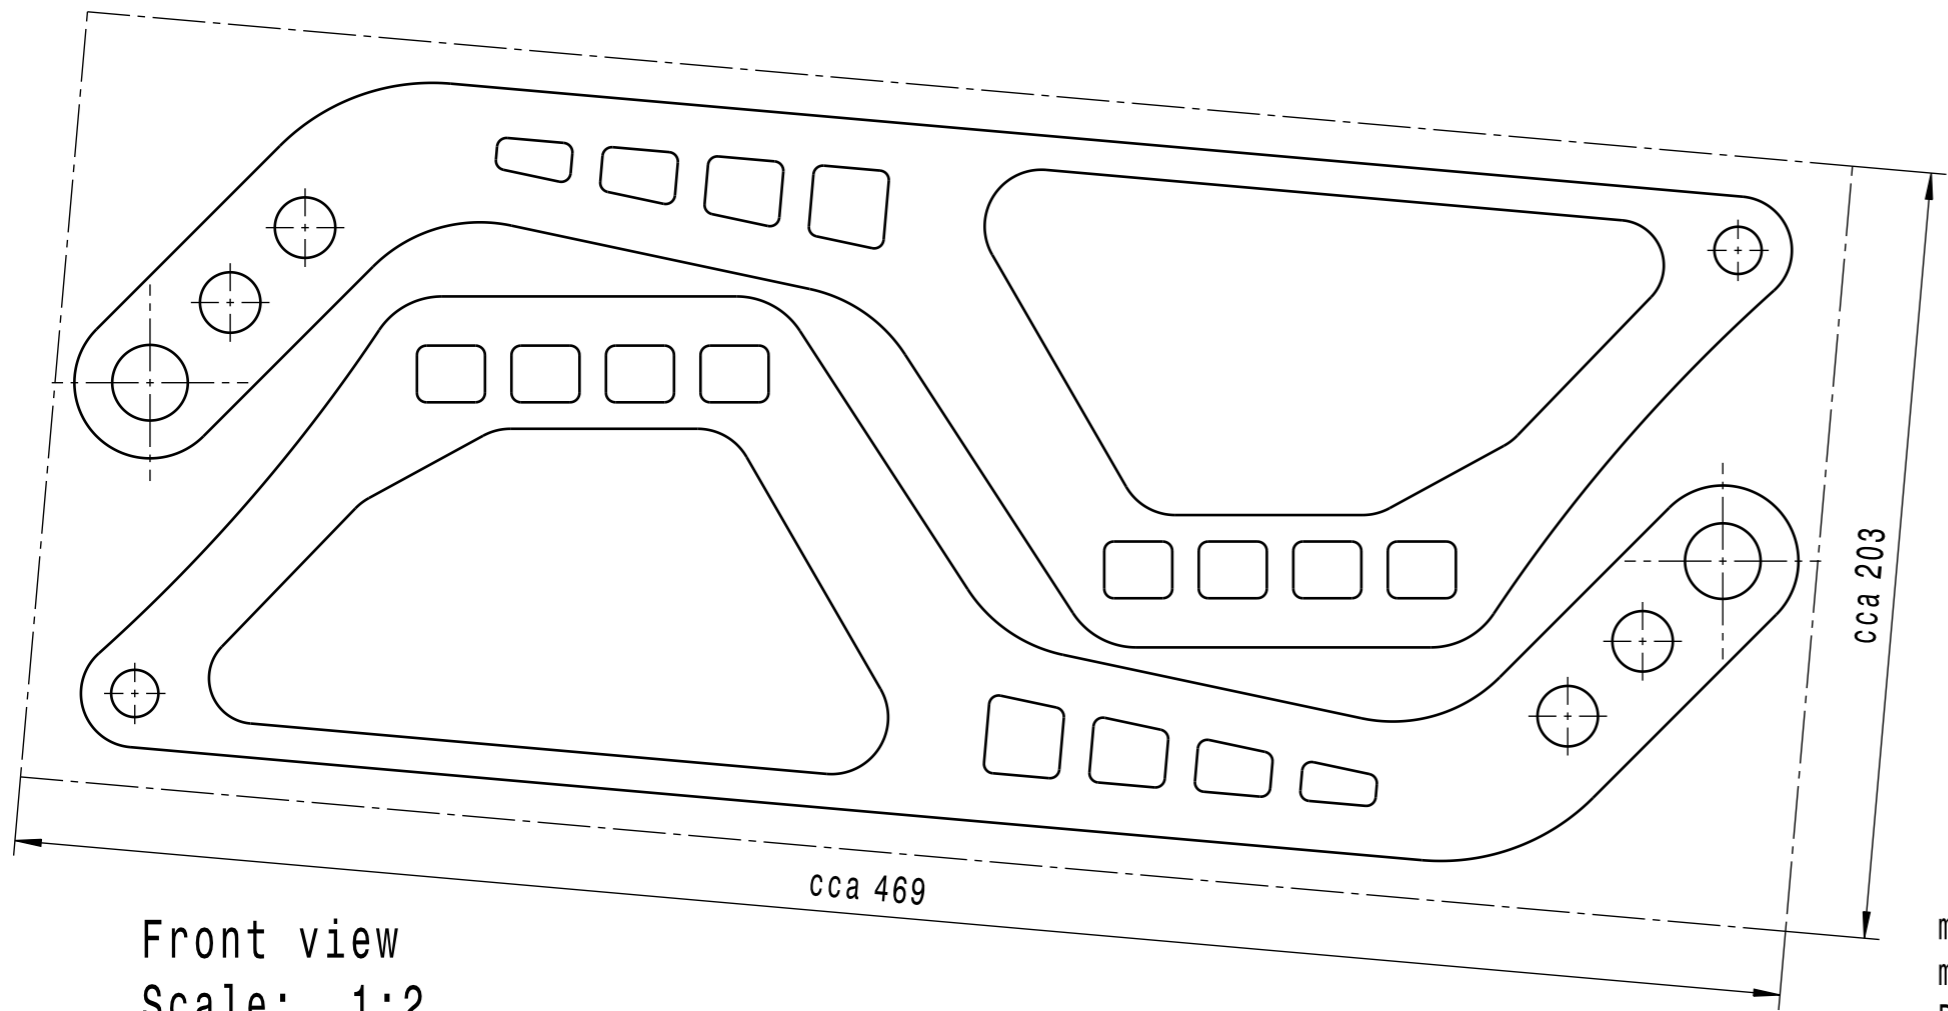

Front view  
Scale: 1:2

Front view  
Scale: 1:2

material: Dural EN AW 7075  
 mnozstvi: 2ks  
 Pozn: kdyz se podari srazit vsechny hrany 1x45° bylo by to fajn