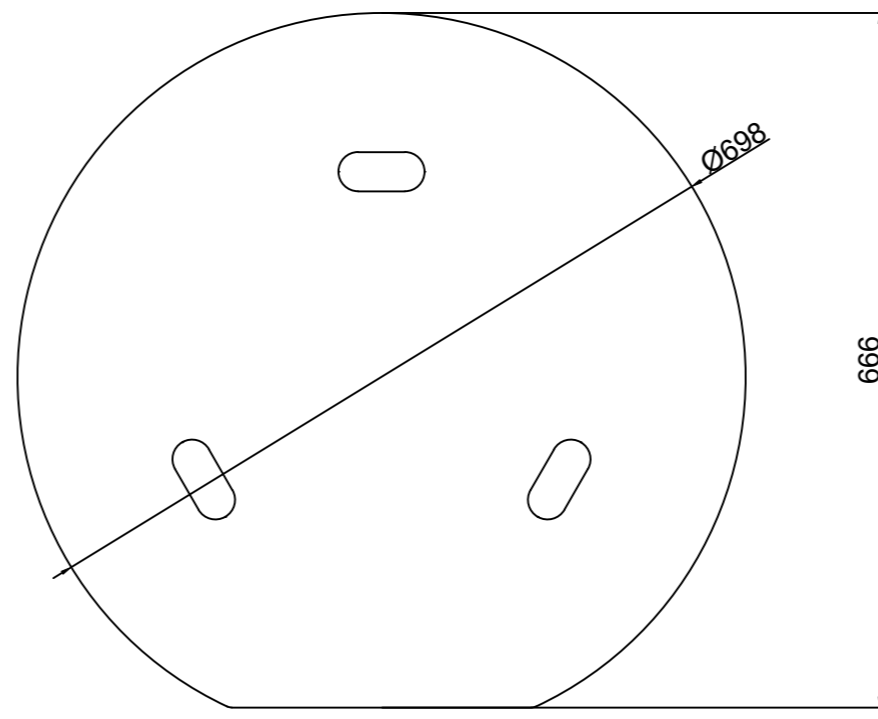

010-001-01-001
SOLOLIT tl. 5mm

010-001-01-002
SOLOLIT tl. 2,5mm

010-001-01-003
SOLOLIT tl. 2,5mm

020-001-01-001
SOLOLIT tl. 3mm
Pohledová(lesklá)
strana
POUZE 1 KUS

020-001-01-002
SOLOLIT tl. 2,5mm

020-001-01-003
SOLOLIT tl. 2,5mm

020-001-01-004
SOLOLIT tl. 2,5mm

020-001-01-005
SOLOLIT tl. 2,5mm