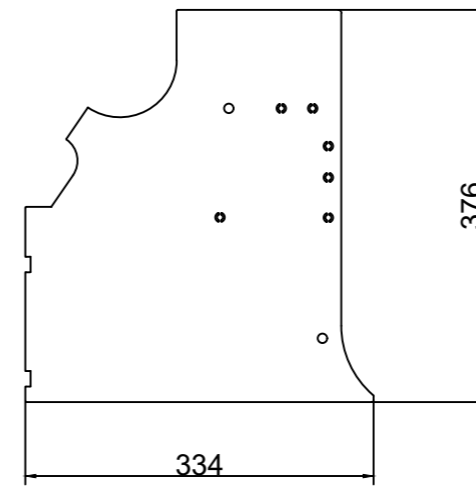

010-001-01-001
SOLOLIT tl. 5mm

010-001-01-002
SOLOLIT tl. 2,5mm

010-001-01-003
SOLOLIT tl. 2,5mm

020-001-01-001
SOLOLIT tl. 3mm
Pohledová(lesklá)
strana
POUZE 1 KUS

020-001-01-002
SOLOLIT tl. 2,5mm

020-001-01-003
SOLOLIT tl. 2,5mm

020-001-01-004
SOLOLIT tl. 2,5mm

020-001-01-005
SOLOLIT tl. 2,5mm