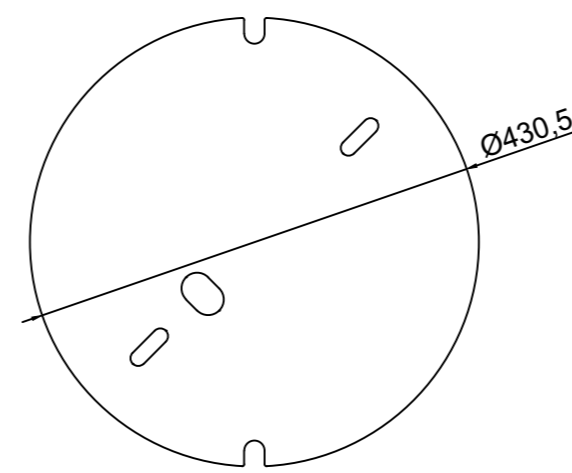

010-001-01-001
SOLOLIT tl. 5mm

010-001-01-002
SOLOLIT tl. 2,5mm

010-001-01-003
SOLOLIT tl. 2,5mm

020-001-01-001
SOLOLIT tl. 3mm
Pohledová(lesklá)
strana
POUZE 1 KUS

020-001-01-002
SOLOLIT tl. 2,5mm

020-001-01-003
SOLOLIT tl. 2,5mm

020-001-01-004
SOLOLIT tl. 2,5mm

020-001-01-005
SOLOLIT tl. 2,5mm