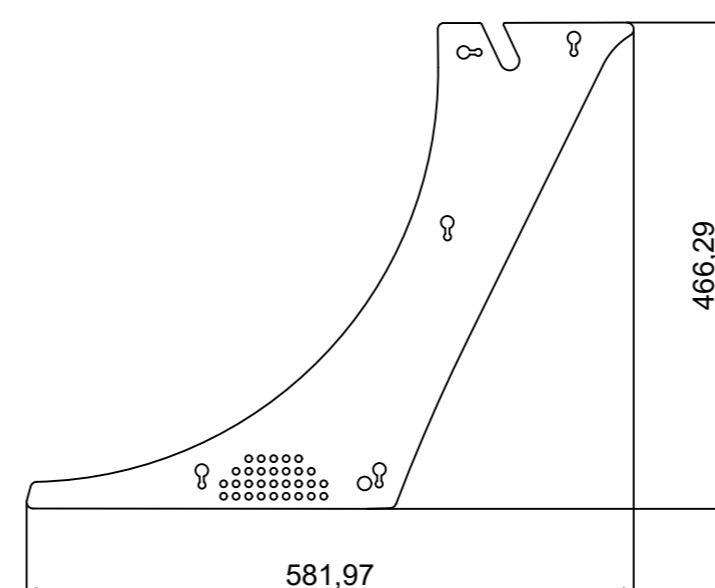

010-001-01-001
SOLOLIT tl. 5mm

010-001-01-002
SOLOLIT tl. 2,5mm

010-001-01-003
SOLOLIT tl. 2,5mm

020-001-01-001
SOLOLIT tl. 3mm
Pohledová(lesklá)
strana
POUZE 1 KUS

020-001-01-002
SOLOLIT tl. 2,5mm

020-001-01-003
SOLOLIT tl. 2,5mm

020-001-01-004
SOLOLIT tl. 2,5mm

020-001-01-005
SOLOLIT tl. 2,5mm