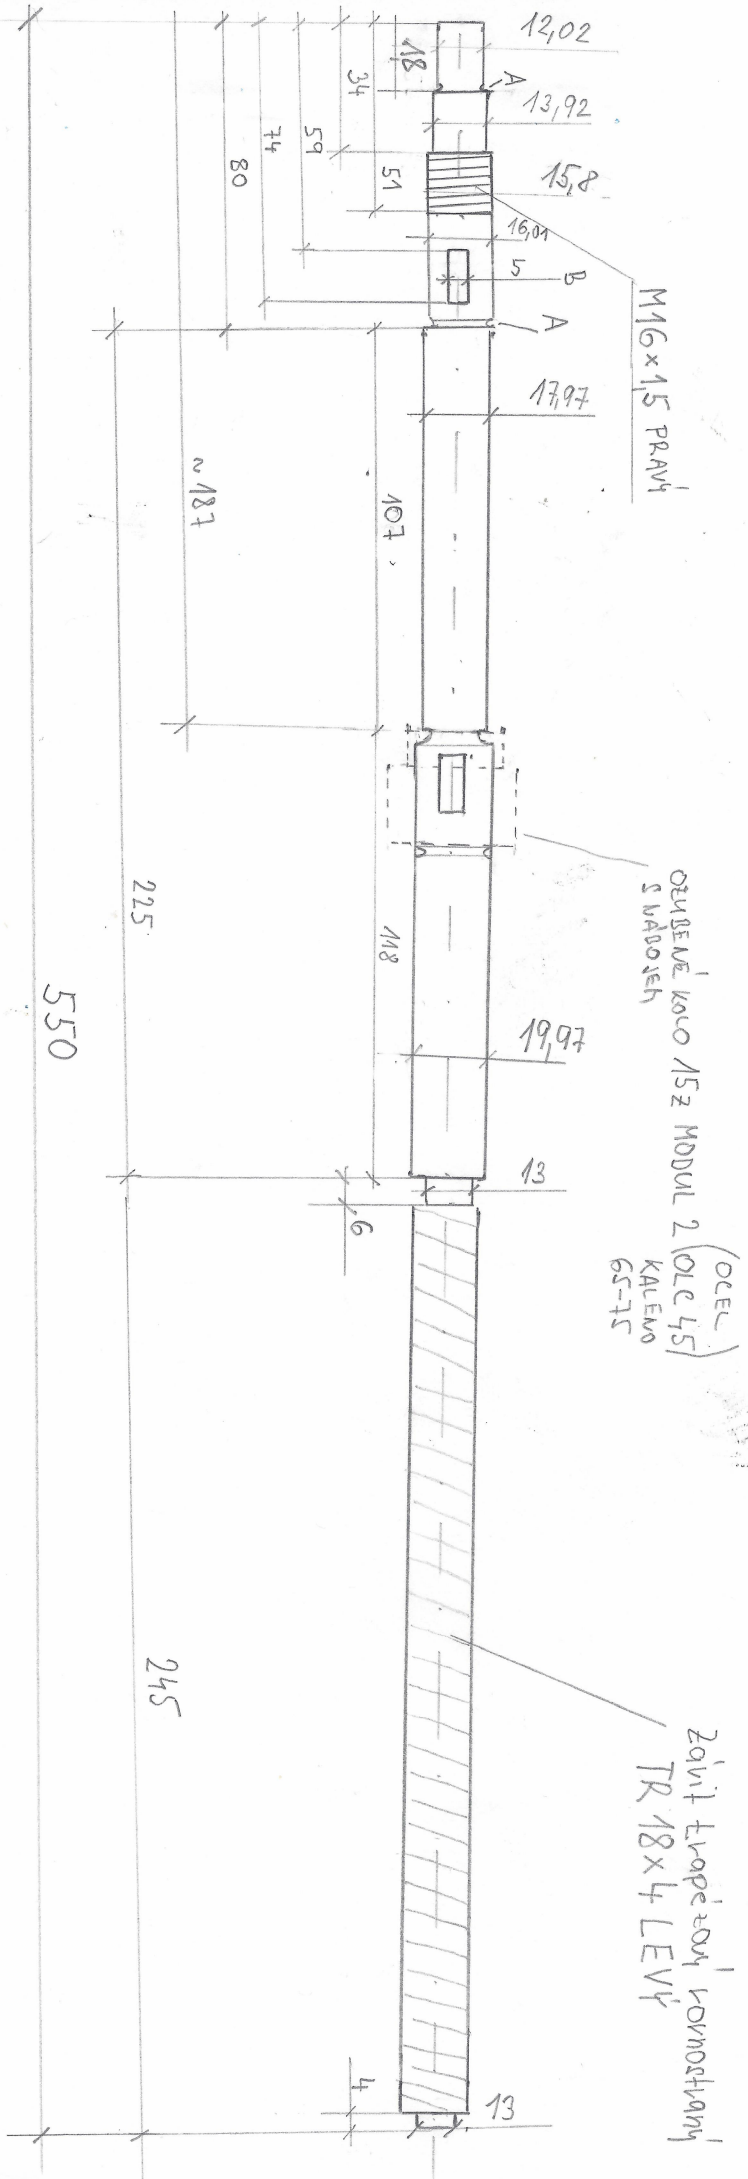

SOUSTRUH ARAD SN-320  
 HŘÍDEL PŘÍČNĚHO POSUVU SUPPORTU

material: Ocel ?  
 měřítko: 1:2

M16x15 PRAVÝ

OHEBENÉ KOULO 152 MODUL 2 (OLE 45)  
 S VÁROSEK KALENO 65-75

Zavit trapezový rovnostanný  
 TR 18x4 LEVÝ