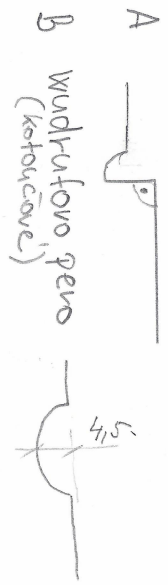

SOUSTRUH ARAD SN-320  
 HŘÍDEL PŘÍČNĚHO POSUVU SUPPORTU

material: Ocel ?  
 měřítko: 1:2

M16x15 PRAVÝ

OHEBENÉ KOULO 152 MODUL 2 (OLE 45)  
 S VÁROSEK KALENO 65-75

Zavit trapezový rovnostanný  
 TR 18x4 LEVÝ