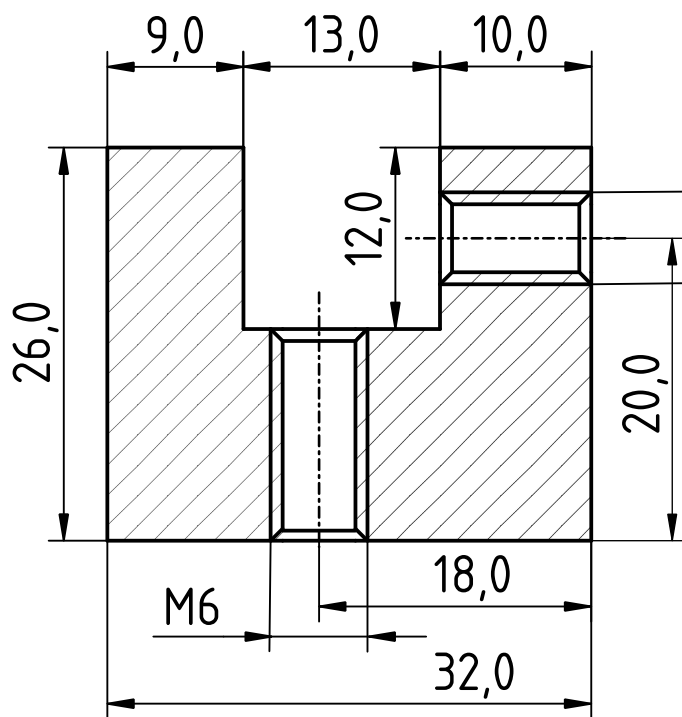

Z boku

Ze shora

Průřez

Vypracoval: <b>Pavlíček</b>	Název: <b>Držák</b>	Velikost: <b>A4</b>	Stránka: <b>1 / 1</b>	Měřítko: <b>1 : 1</b>
Dodatky:		Sestava: Č. výkresu:		
		Datum:		Revize: