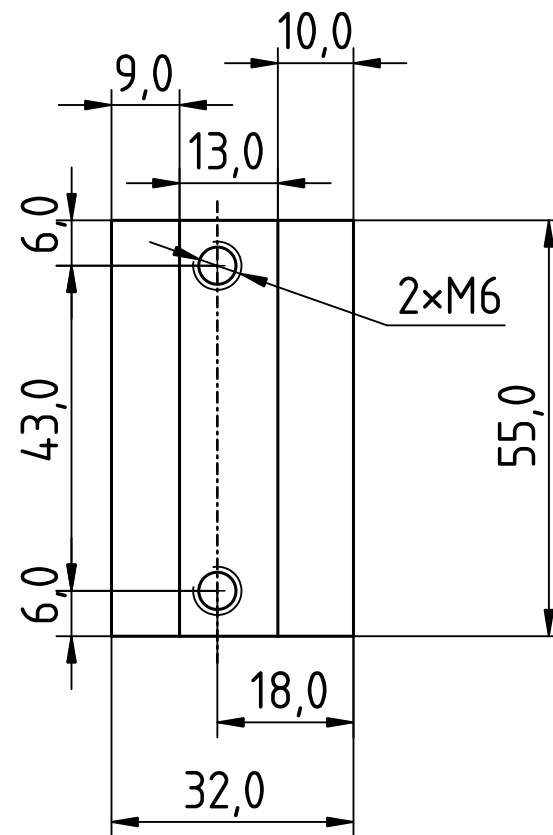

Z boku

Ze shora

Průřez

Vypracoval: <b>Pavlíček</b>	Název: <b>Držák</b>	Velikost: <b>A4</b>	Stránka: <b>1 / 1</b>	Měřítko: <b>1 : 1</b>
Dodatky:		Sestava: Č. výkresu:		
		Datum:		Revize: