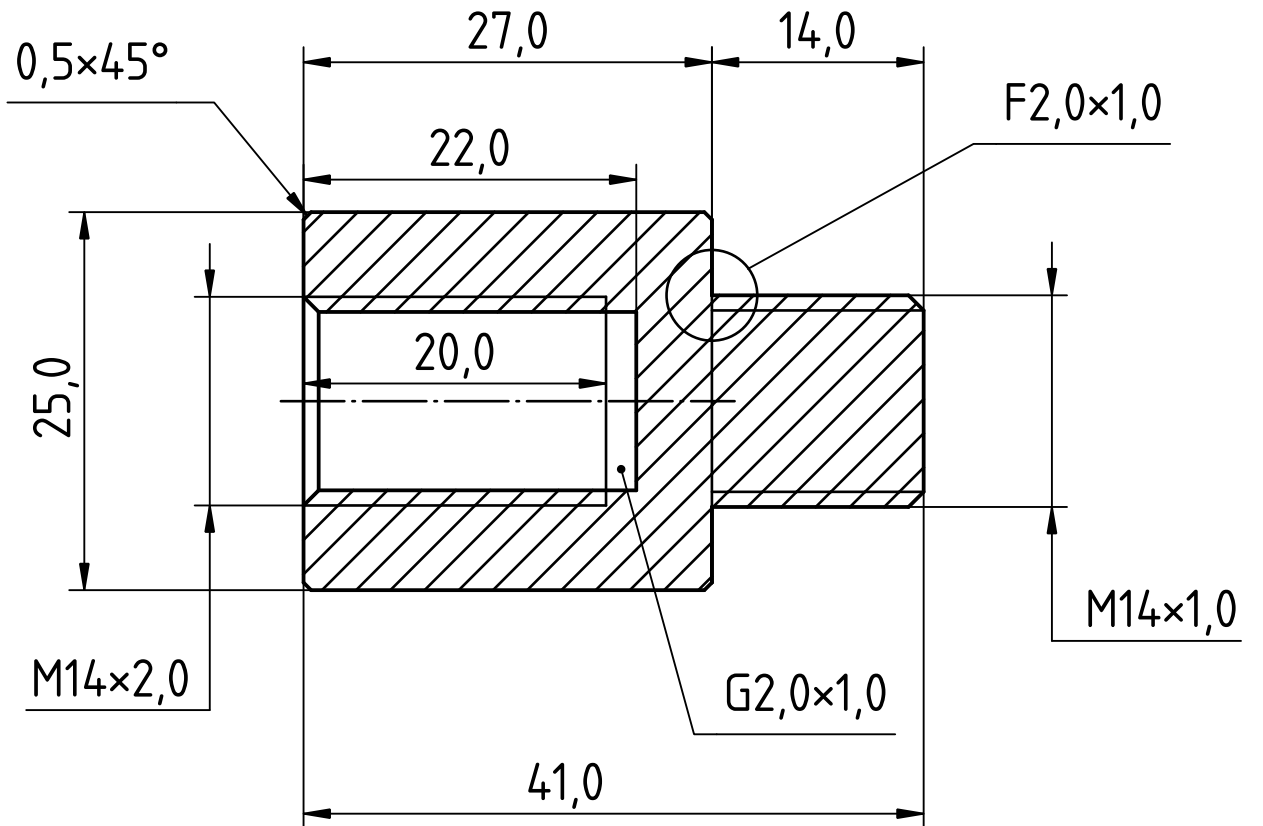

Spodní strana

Průřez

Vypracoval: <b>Pavlíček</b>	Název: <b>Adaptér 1/2'' - 20 UNF</b>	Velikost: <b>A4</b>	Stránka: <b>1 / 1</b>	Měřítko: <b>2 : 1</b>
Dodatky: <b>Materiál: Ocel</b>		Sestava: Č. výkresu:		
		Datum:		Revize:

Spodní strana

Průřez

Vypracoval: <b>Pavliček</b>	Název: <b>Adaptér M14x2</b>	Velikost: <b>A4</b>	Stránka: <b>1 / 1</b>	Měřítko: <b>2 : 1</b>
Dodatky: <b>Materiál: Ocel</b>		Sestava: Č. výkresu:		
		Datum:		Revize: