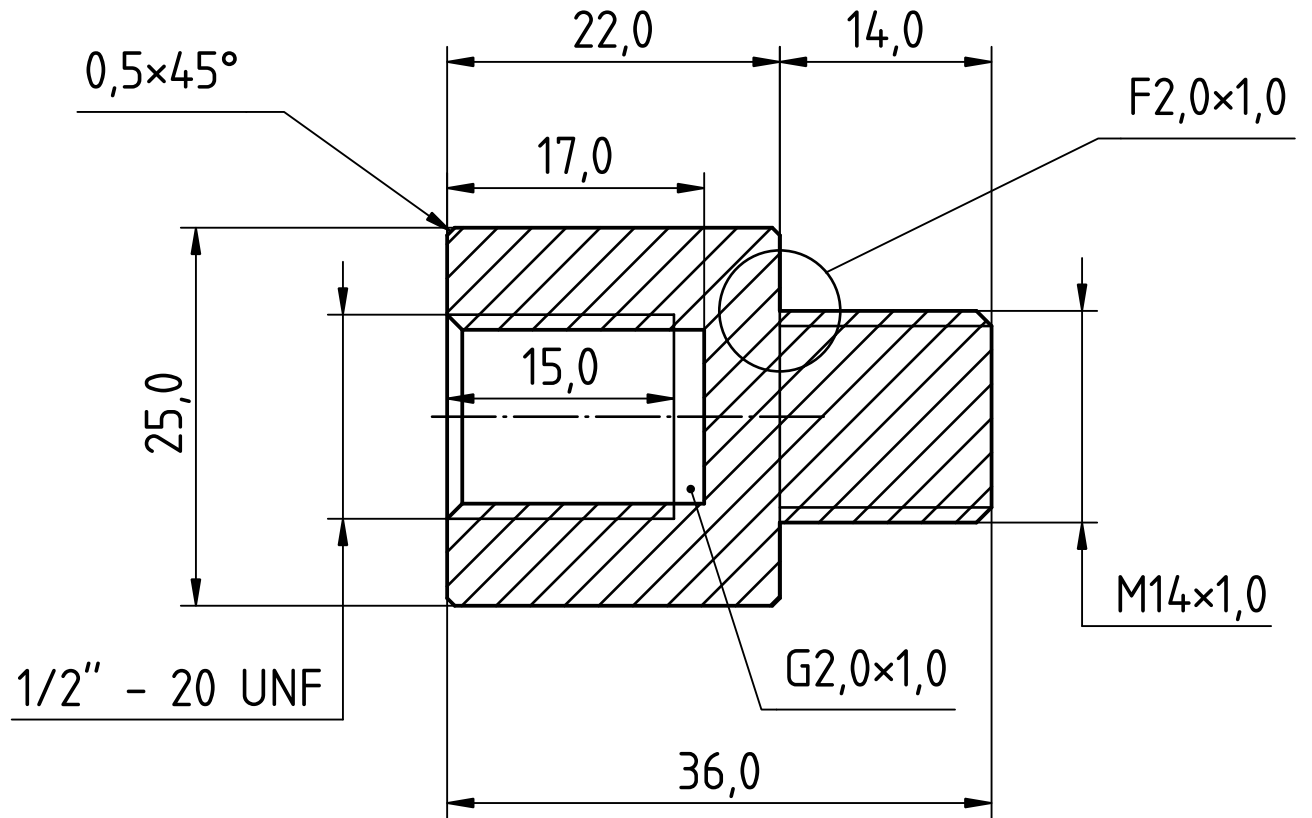

Spodní strana

Průřez

Vypracoval: <b>Pavlíček</b>	Název: <b>Adaptér 1/2'' - 20 UNF</b>	Velikost: <b>A4</b>	Stránka: <b>1 / 1</b>	Měřítko: <b>2 : 1</b>
Dodatky: <b>Materiál: Ocel</b>		Sestava: Č. výkresu:		
		Datum:		Revize:

Spodní strana

Průřez

Vypracoval: <b>Pavliček</b>	Název: <b>Adaptér M14x2</b>	Velikost: <b>A4</b>	Stránka: <b>1 / 1</b>	Měřítko: <b>2 : 1</b>
Dodatky: <b>Materiál: Ocel</b>		Sestava: Č. výkresu:		
		Datum:		Revize: