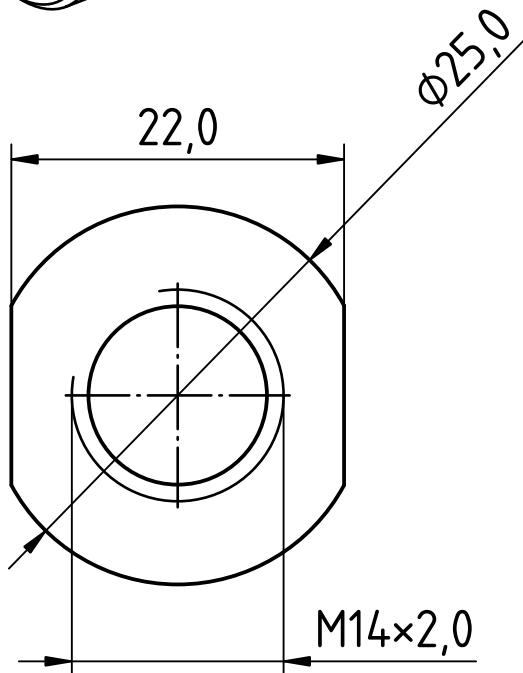

Spodní strana

Průřez

Vypracoval: <b>Pavlíček</b>	Název: <b>Adaptér 1/2'' - 20 UNF</b>	Velikost: <b>A4</b>	Stránka: <b>1 / 1</b>	Měřítko: <b>2 : 1</b>
Dodatky: <b>Materiál: Ocel</b>		Sestava: Č. výkresu:		
		Datum:		Revize:

Spodní strana

Průřez

Vypracoval: <b>Pavliček</b>	Název: <b>Adaptér M14x2</b>	Velikost: <b>A4</b>	Stránka: <b>1 / 1</b>	Měřítko: <b>2 : 1</b>
Dodatky: <b>Materiál: Ocel</b>		Sestava: Č. výkresu:		
		Datum:		Revize: