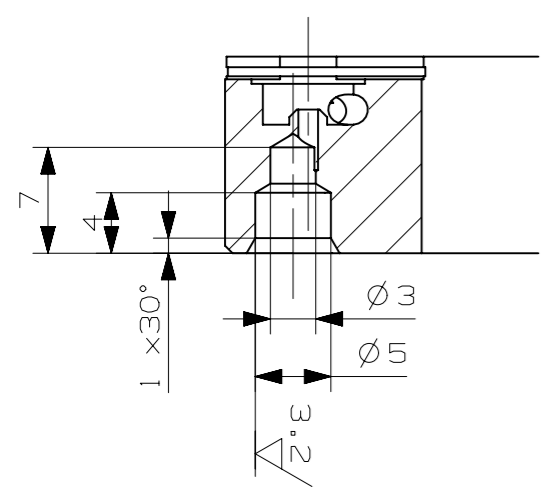

E-E

G-G

C-C

netoler. rozmery dle ISO 2768-mk

mat: AW2007, AW2024

M2: 1

BLOK VENTILU  
11-12-1001-00

13.10.13