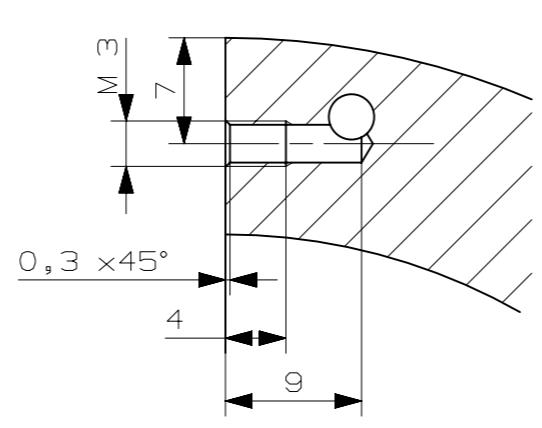

E-E

G-G

C-C

netoler. rozmery dle ISO 2768-mk

mat: AW2007, AW2024

M2: 1

BLOK VENTILU  
11-12-1001-00

13.10.13