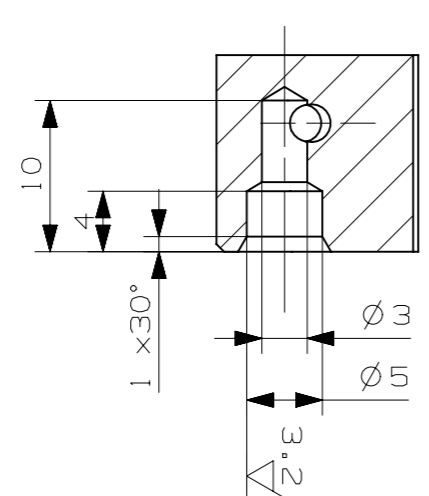

E-E

G-G

C-C

netoler. rozmery dle ISO 2768-mk

mat: AW2007, AW2024

M2: 1

BLOK VENTILU  
11-12-1001-00

13.10.13