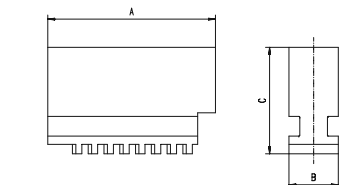

Velikost	Pro sklíčidla 32**, 35**	Pro sklíčidla 36**, 37**	Pro sklíčidla 38**	A	B	C	D	E	kg
mm	3-Čelistní	4-čelistní	6-čelistní						
80	398536000700	-	-	32	11	28	6,0	6	0,07
100	398536010900	398539810000*	-	42	15	31	6,0	6	0,13
125	398536020000	398539820200	398540220000	51	20	40	8,0	8	0,26
160	398536030200	398539830400	398540230200	70	20	53	8,0	8	0,50
200	398536040400	398539840600	398540240400	85	25	54	9,0	10	0,80
250	398536050600	398539850800	398540250600	105	28	63	11,0	12	1,36
315	398536060800	398539860000	398540260800	125	32	73	12,7	12	1,90
400	398536070000	398539870100	398540270000	145	36	92	15,0	14	2,46
500	398536080100	398539880300	398540280100	180	40	100	16,0	14	5,00
630	398536090300	398539890500	398540291600	225	50	110	16,0	14	8,36
800	398536092900	398539891800	398540290300	225	50	110	16,0	14	8,36
1000	398536094400	398539892000	398540292900	290	70	140	22,0	20	20,3

* Pro 37**

1) Tvrdé čelisti objednané jako náhradní čelisti pro Vaše sklíčidlo BISON musí být dodatečně zabroušeny pro zajištění přesnosti sklíčidla. Prosíme informujte nás, pokud chcete použít tuto službu, bude přidána k Vaší objednávce. Tato služba je za poplatek. Berte prosím na vědomí, že jakékoli použití neoriginálních náhradních dílů, například neoriginální čelisti spolu se sklíčidlem BISON může vést k poškození sklíčidla a vede automaticky ke ztrátě záruky.