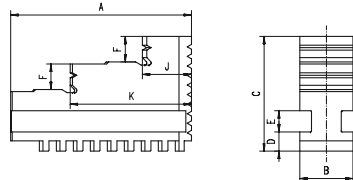

* Pro 37**

TVRDÉ VNITŘNÍ JEDNOLITÉ ČELISTI (SADY) ¹⁾

Pro sklíčidla
32**, 35**, 36**, 37**,
38**, 3266

Velikost	Pro sklíčidla 32**, 35**	Pro sklíčidla 36**, 37**	Pro sklíčidla 38**	Pro sklíčidla 3266	A	B	C	D	E	F	J	K	kg
mm	3-Čelistní	4-čelistní	6-čelistní	3-Čelistní									
80	398535100000	-	-	398535102500	32	11	28	6,0	6	6	9,5	21,0	0,03
100	398535110100	398538198200*	-	398535112700	42	15	31	6,0	6	7	12,0	27,5	0,09
125	398535120300	398539120600	398540120000	398535122900	51	20	40	8,0	8	8	13,0	33,5	0,18
160	398535130500	398539130800	398540130100	398535130500	70	20	53	8,0	8	10	22,0	47,5	0,36
200	398535140700	398539140000	398540140300	398535140700	85	25	54	9,0	10	12	23,0	57,0	0,50
250	398535150900	398539150100	398540150500	-	105	28	63	11,0	12	14	28,0	69,5	0,80
315	398535160000	398539160300	398540160700	-	125	32	73	12,7	12	18	34,5	83,0	1,32
400	398535170200	398539170500	398540170900	-	145	36	92	15,0	14	22	36,0	99,0	2,35
500	398535180400	398539180700	398540180000	-	180	40	100	16,0	14	26	50,0	119,5	3,36
630	398535190600	398539181000	398535198800	-	225	50	110	16,0	14	28	66,0	149,0	5,80
800	398535210200	398539181000	398535197500	-	225	50	110	16,0	14	28	66,0	149,0	5,80
1000	398535211500	398539182200	398535199000	-	291	70	140	22,0	20	34	85,0	190,0	14,30