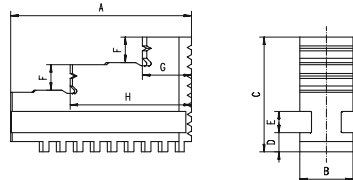

1. 1
2. 2
3. 3
4. 4
5. 5
6. 6

TVRDÉ VNĚJŠÍ JEDNOLITÉ ČELISTI (SADY) ¹⁾

Pro sklíčidla
32**, 35**, 36**, 37**,
38**, 3266

Velikost	Pro sklíčidla 32**, 35**	Pro sklíčidla 36**, 37**	Pro sklíčidla 38**	Pro sklíčidla 3266	A	B	C	D	E	F	G	H	kg
mm	3-Čelistní	4-čelistní	6-čelistní	3-Čelistní									
80	39853500900	-	-	398535002400	32	11	28	6,0	6	6	9,5	21,0	0,03
100	398535010000	398538197000*	-	398535012600	42	15	31	6,0	6	7	11,0	27,0	0,09
125	398535020200	398539020500	398540020900	398535022800	51	20	40	8,0	8	8	13,0	33,5	0,18
160	398535030400	398539030700	398540030000	398535030400	70	20	53	8,0	8	10	19,0	45,0	0,36
200	398535040600	398539040900	398540040200	398535040600	85	25	54	9,0	10	12	23,0	57,0	0,50
250	398535050800	398539050000	398540050400	-	105	28	63	11,0	12	14	28,0	69,5	0,80
315	398535060000	398539060200	398540060600	-	125	32	73	12,7	12	18	34,5	83,0	1,32
400	398535070100	398539070400	398540070800	-	145	36	92	15,0	14	22	36,0	99,0	2,35
500	398535080300	398539080600	398540080000	-	180	40	100	16,0	14	26	50,0	119,5	3,36
630	398535090500	398539081900	398534901100	-	225	50	110	16,0	14	28	66,0	149,0	5,80
800	398535200000	398539081900	398534900900	-	225	50	110	16,0	14	28	66,0	149,0	5,80
1000	398535201300	398539082100	398534902400	-	291	70	140	22,0	20	34	85,0	190,0	14,30

* Pro 37**

TVRDÉ VNITŘNÍ JEDNOLITÉ ČELISTI (SADY) ¹⁾

Pro sklíčidla
32**, 35**, 36**, 37**,
38**, 3266