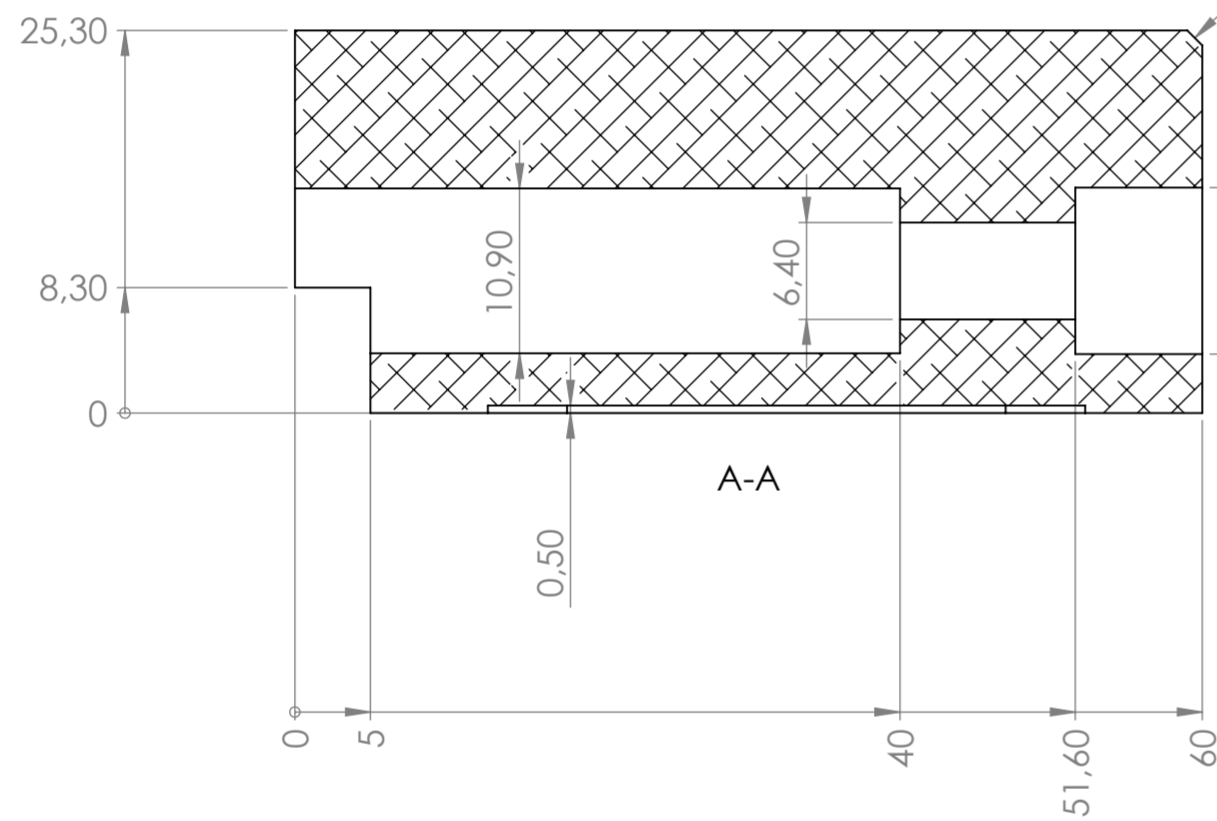

Ø 6,40 THRU ALL
 □ Ø 11 ∇ 8,40

4 x Ø 3,30 ∇ 11,50
 M4x0.7 - 6H ∇ 8

POKUD NENÍ UVEDENO JINAK: JEDNOTKY JSOU V MILIMETRECH	MATERIÁL: 6082-T6
DRSNOST: TOLERANCE: LINEÁRNĚ: ÚHLOVÁ:	ODSTRANIT OSTŘÍ HRANY
Č. VÝKRESU	A2
2	
MĚŘÍTKO:2:1	LIST 1 Z 1 LISTŮ