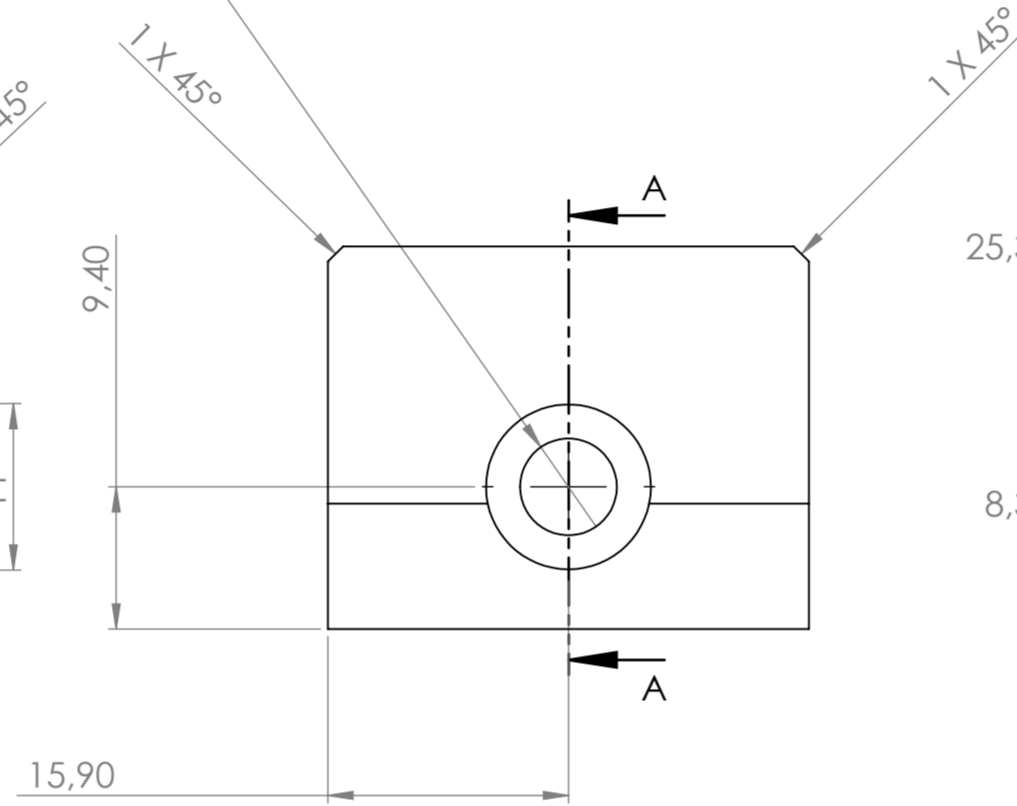

Ø 6,40 THRU ALL
 □ Ø 11 ∇ 8,40

4 x Ø 3,30 ∇ 11,50
 M4x0.7 - 6H ∇ 8

POKUD NENÍ UVEDENO JINAK: JEDNOTKY JSOU V MILIMETRECH	MATERIÁL: 6082-T6
DRSNOST: TOLERANCE: LINEÁRNĚ: ÚHLOVÁ:	ODSTRANIT OSTŘÍ HRANY
Č. VÝKRESU	A2
2	
MĚŘÍTKO:2:1	LIST 1 Z 1 LISTŮ