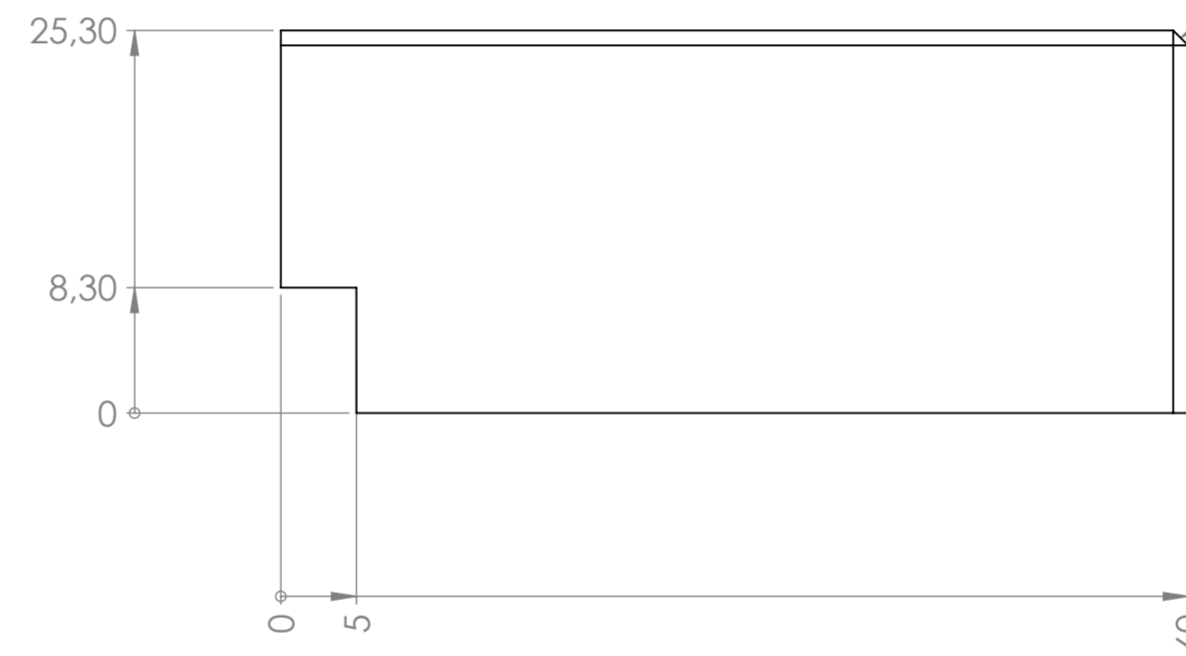

Ø 6,40 THRU ALL
 □ Ø 11 ∇ 8,40

4 x Ø 3,30 ∇ 11,50
 M4x0.7 - 6H ∇ 8

POKUD NENÍ UVEDENO JINAK: JEDNOTKY JSOU V MILIMETRECH	MATERIÁL: 6082-T6
DRSNOST: TOLERANCE: LINEÁRNĚ: ÚHLOVÁ:	ODSTRANIT OSTŘÍ HRANY
Č. VÝKRESU	A2
2	
MĚŘÍTKO:2:1	LIST 1 Z 1 LISTŮ