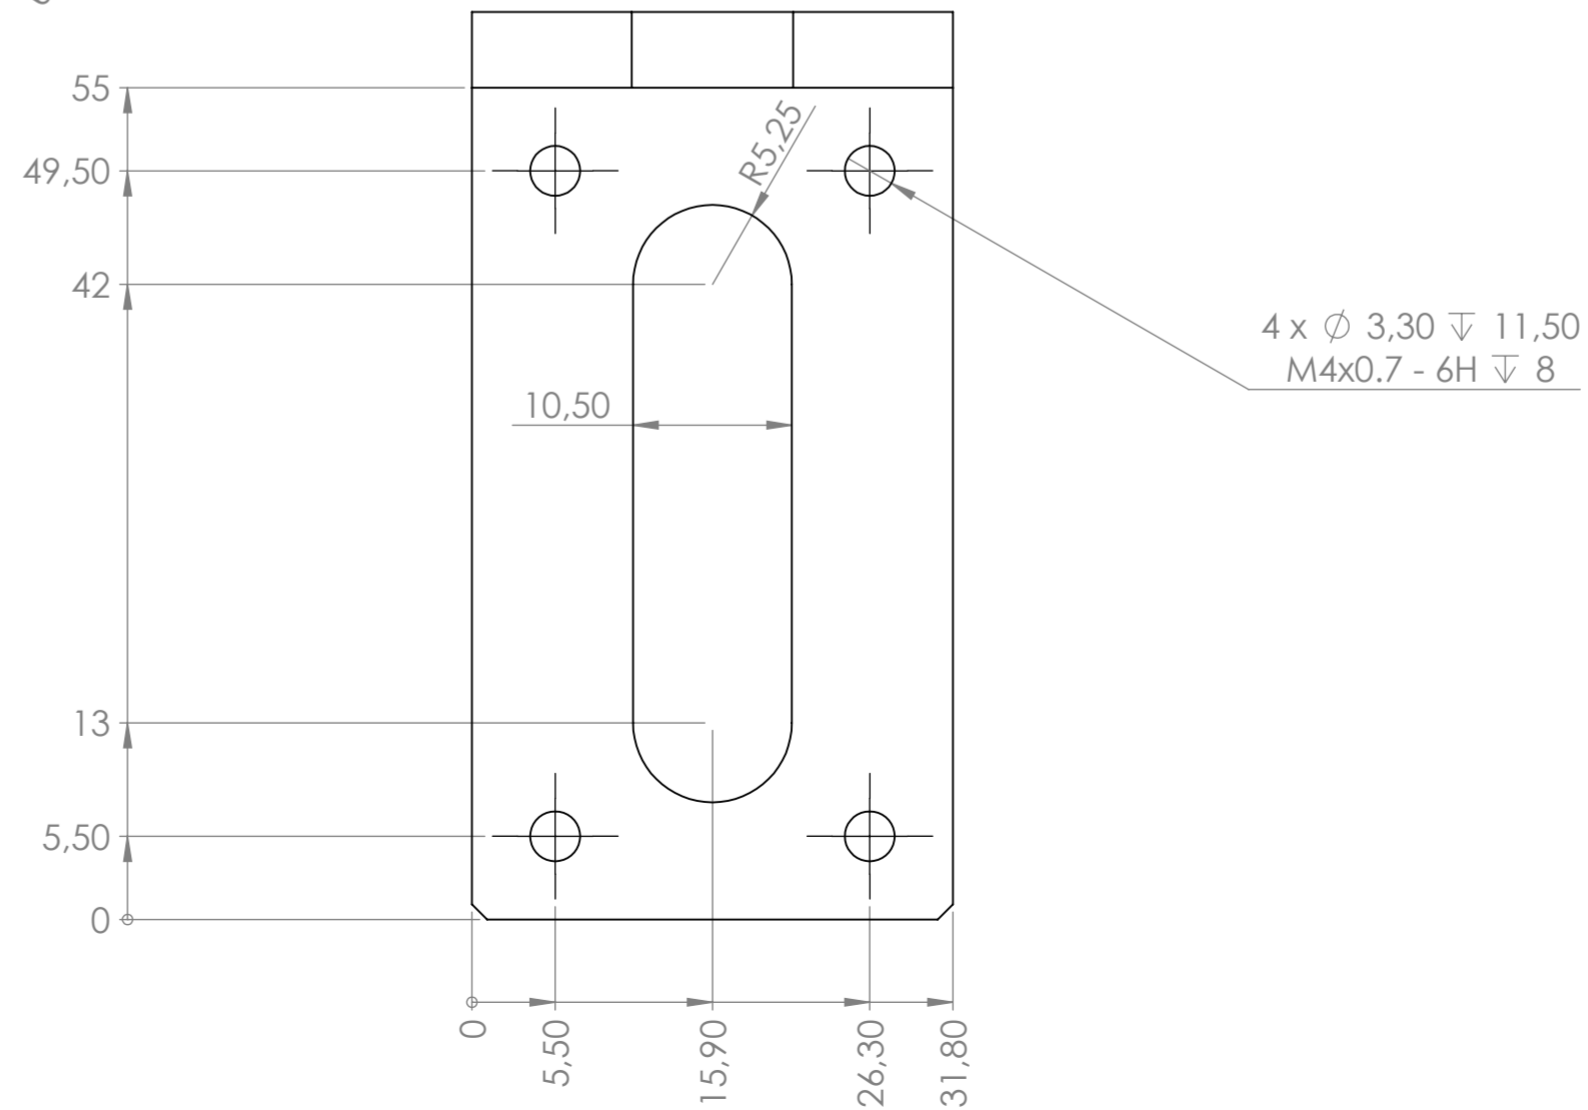

Ø 6,40 THRU ALL
 □ Ø 11 ∇ 8,40

4 x Ø 3,30 ∇ 11,50
 M4x0.7 - 6H ∇ 8

POKUD NENÍ UVEDENO JINAK: JEDNOTKY JSOU V MILIMETRECH	MATERIÁL: 6082-T6
DRSNOST: TOLERANCE: LINEÁRNĚ: ÚHLOVÁ:	ODSTRANIT OSTŘÍ HRANY
Č. VÝKRESU	A2
2	
MĚŘÍTKO:2:1	LIST 1 Z 1 LISTŮ