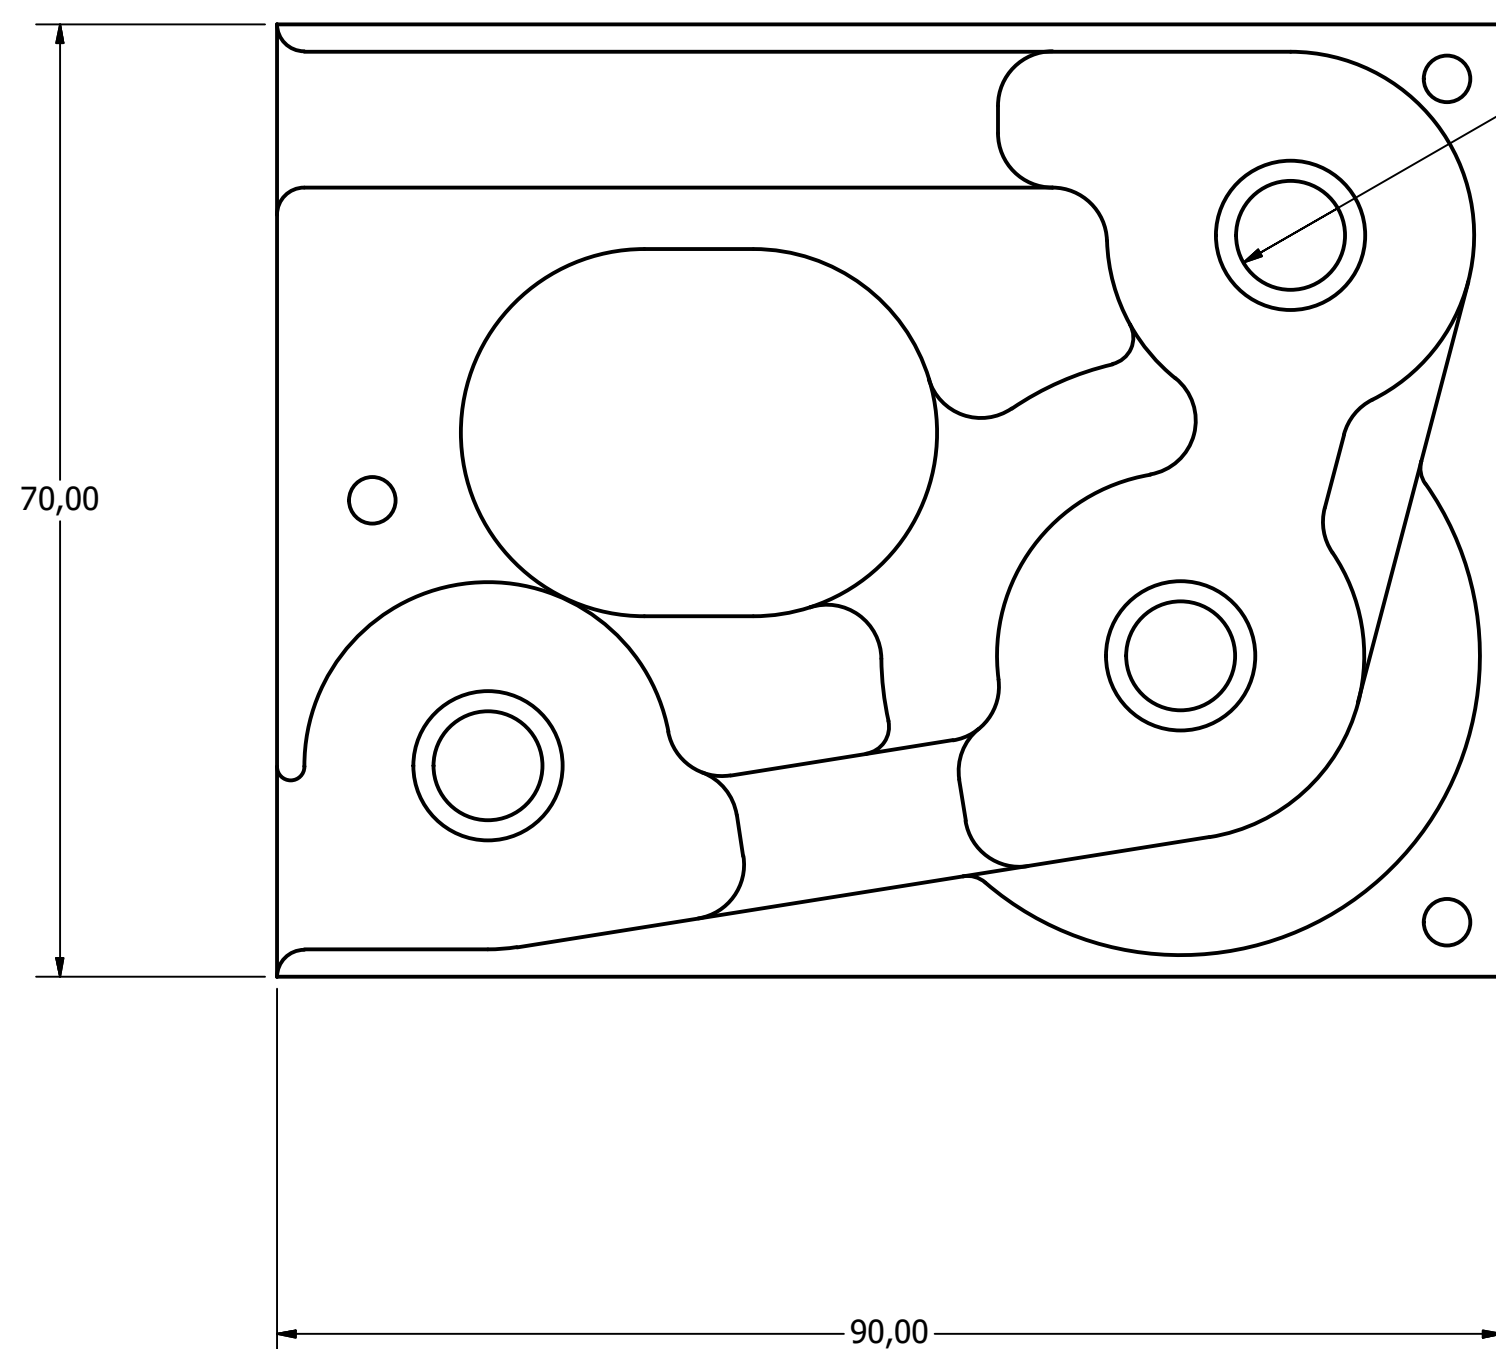

22,50

3x Ø8,00 na ložisko

DRAWN	M3 dílna	02.12.2016		
CHECKED			TITLE	
QA				
MFG				
APPROVED				
		SIZE	DWG NO	REV
		C	HU-10-1122 Domek1_2	
		SCALE	SHEET 1 OF 1	