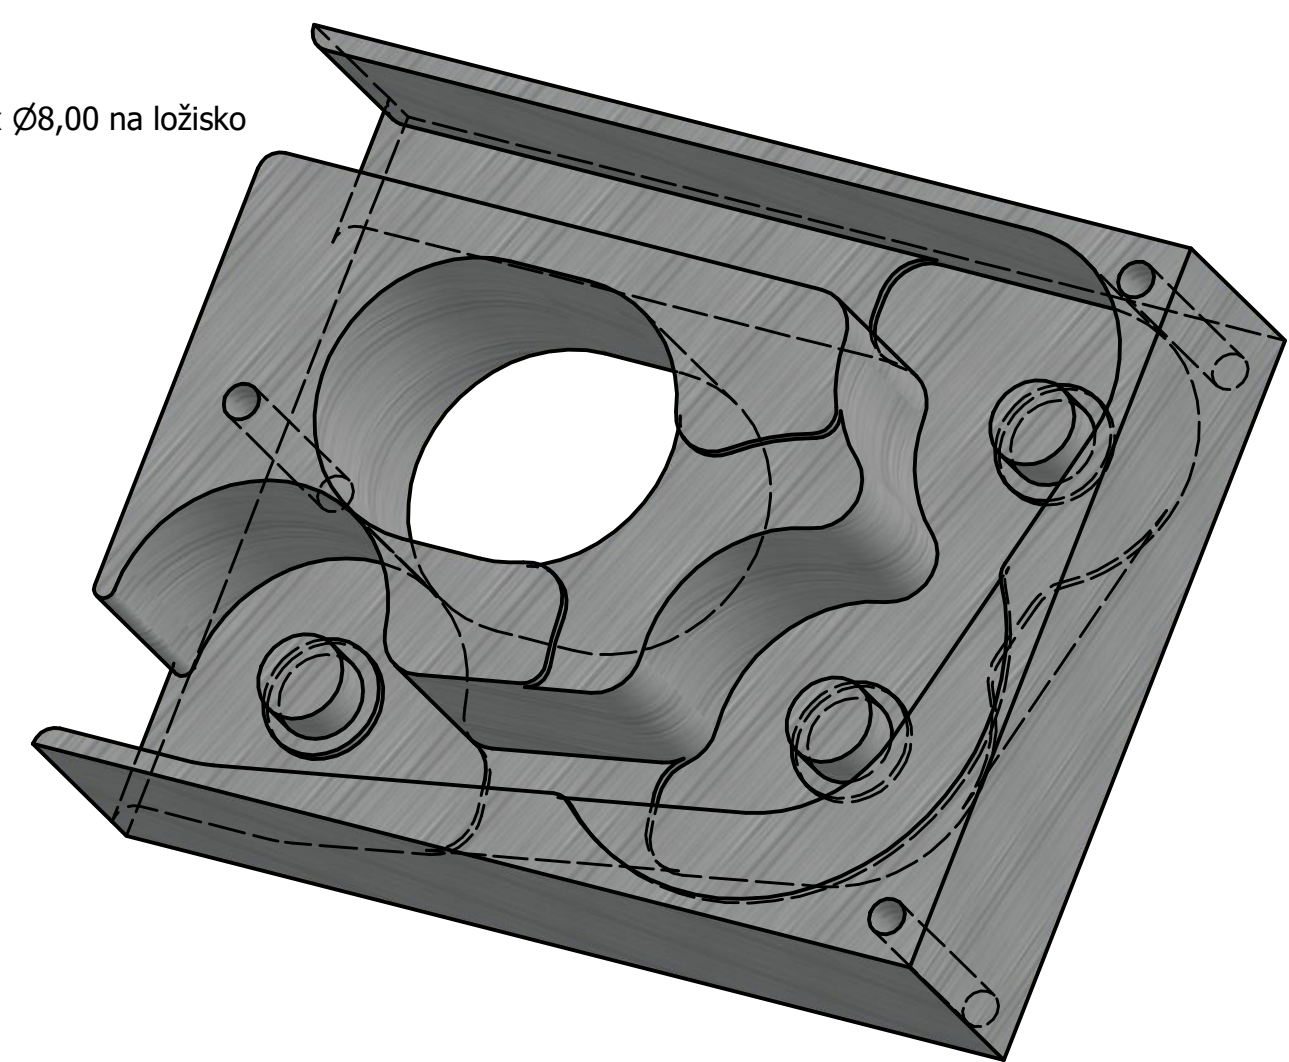

22,50

3x Ø8,00 na ložisko

DRAWN	M3 dílna	02.12.2016		
CHECKED			TITLE	
QA				
MFG				
APPROVED				
		SIZE	DWG NO	REV
		C	HU-10-1122 Domek1_2	
		SCALE	SHEET 1 OF 1	