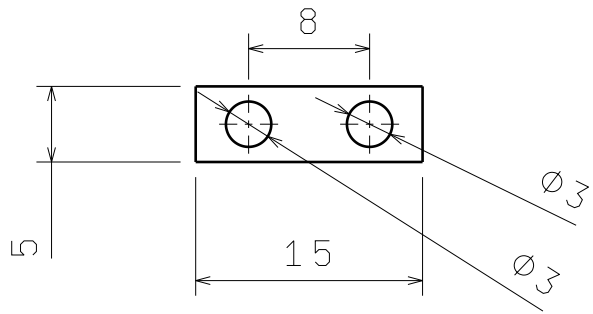

Front view
Scale: 2:1

4000 Ks

4000 Ks