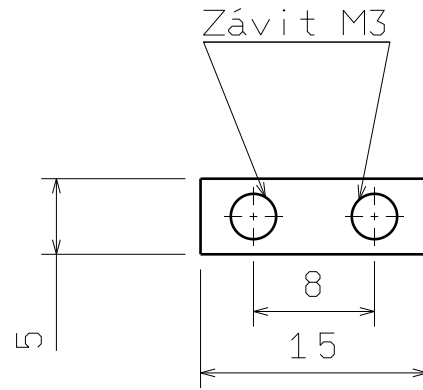

Front view
Scale: 2:1

4000 Ks

4000 Ks