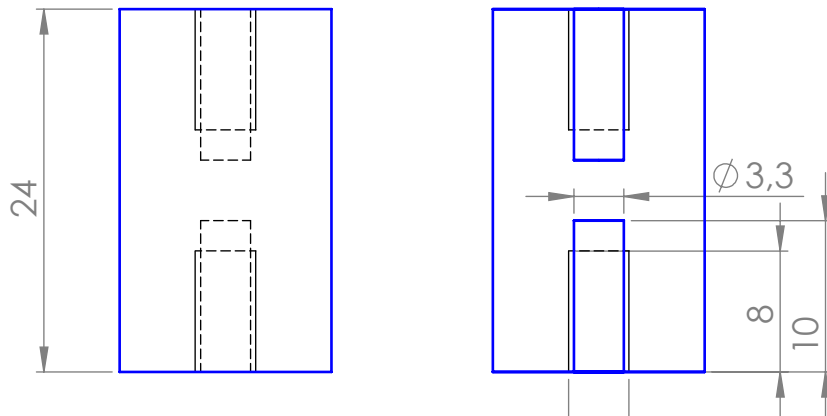

Materiál hliník  
černý elox  
4 kusy

M4

**sestava**

POKUD NENÍ UVEDENO JINAK: JEDNOTKY JSOU V MILIMETRECH DRSNOST: TOLERANCE: LINEÁRNÍ: ÚHLOVÁ:		OPRACOVÁNÍ:		ODSTRANIT OSTRÉ HRANY		NEUPRAVOVAT MĚŘÍTKO VÝKRESU		ZMĚNA	
NÁZEV		PODPIS		DATUM		NÁZEV:			
NAVRHL		PŘEZKOUŠEL		SCHVÁLIL		Č. VÝKRESU			
VÝROBA		Z. JAKOSTI		MATERIÁL:		<b>uchycení raménka 03_01 stojna bílá černá</b>			
HMOTNOST:		MĚŘÍTKO:2:1		LIST 1 Z 1 LISTŮ		A4			