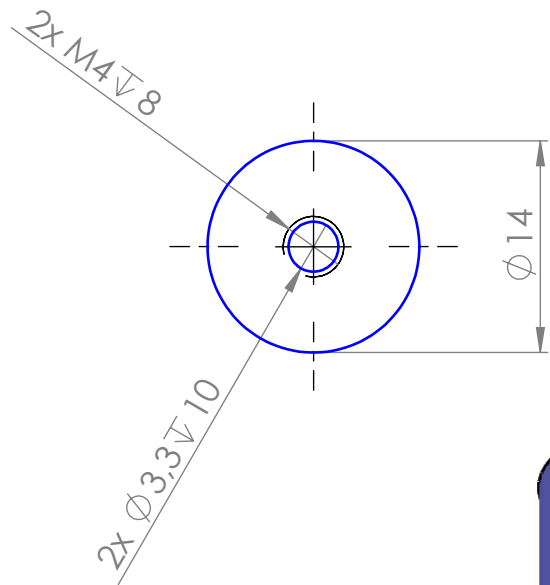

Materiál hliník  
černý elox  
4 kusy

M4

**sestava**

POKUD NENÍ UVEDENO JINAK: JEDNOTKY JSOU V MILIMETRECH DRSNOST: TOLERANCE: LINEÁRNÍ: ÚHLOVÁ:		OPRACOVÁNÍ:		ODSTRANIT OSTRÉ HRANY		NEUPRAVOVAT MĚŘÍTKO VÝKRESU		ZMĚNA	
NÁZEV		PODPIS		DATUM		NÁZEV:			
NAVRHL		PŘEZKOUŠEL		SCHVÁLIL		Č. VÝKRESU			
VÝROBA		Z. JAKOSTI		MATERIÁL:		<b>uchycení raménka 03_01 stojna bílá černá</b>			
HMOTNOST:		MĚŘÍTKO:2:1		LIST 1 Z 1 LISTŮ		A4			