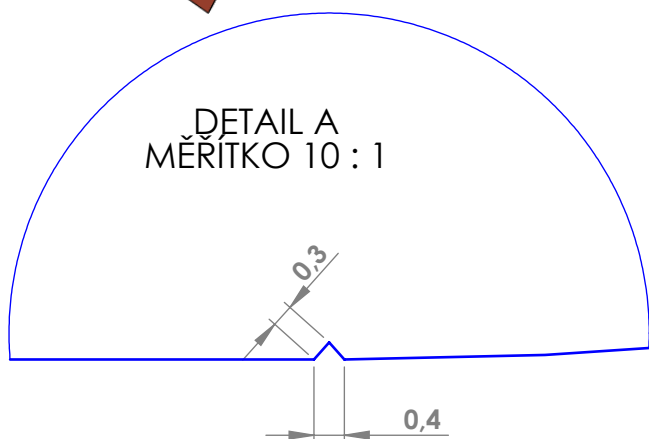

Materiál hliník  
černý elox  
1 kus

**sestava**

POKUD NENÍ UVEDENO JINAK:  
JEDNOTKY JSOU V MILIMETRECH  
DRSNOST:  
TOLERANCE:  
LINEÁRNÍ:  
ÚHLOVÁ:

OPRACOVÁNÍ:

ODSTRANIT  
OSTRÉ HRANY

NEUPRAVOVAT MĚŘÍTKO VÝKRESU

ZMĚNA

NÁZEV	PODPIS	DATUM		
NAVRHL				
PŘEZKOUŠEL				
SCHVÁLIL				
VÝROBA				
Z. JAKOSTI				
			MATERIÁL:	
			HMOTNOST:	

NÁZEV:	
Č. VÝKRESU	
<b>uchycení raménka 03_02 nahore bílá černá</b>	A4
MĚŘÍTKO:1:2	LIST 1 Z 1 LISTŮ