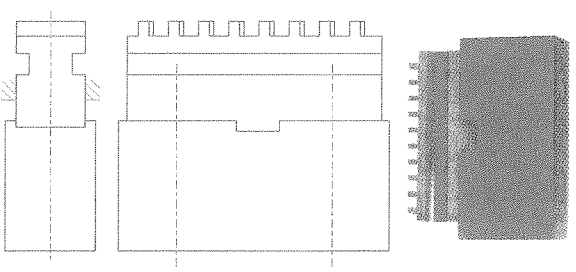

Měkká dělená čelist MD **TYP 243876.0**
(základní čelist SM a nástavec měkký ND nebo NC)